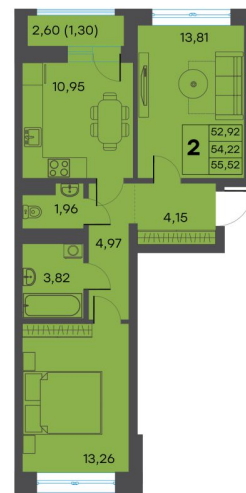

2-комнатная квартира, Заволжский район, ЖК "Талан"

Характеристики

- Тип объекта: Квартира
- Город: Тверь
- Район: Заволжский
- Вид объекта: Новостройка
- Тип: Квартира
- Материал стен: Монолитно-кирпичный
- Кол-во комнат: 2
- Этажность: 9
- Этаж: 4
- Площадь: 54.2
- Жилая площадь, кв. м.: 27.1
- Площадь кухни: 11
- Цена: 4744600