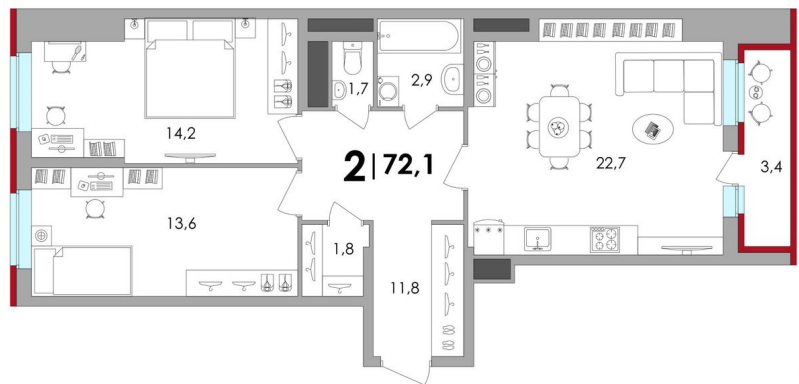

# 2-комнатная квартира, Московский район, ЖК "Южный" 72,1 кв.м.

## Характеристики

- Тип объекта: Квартира
- Город: Тверь
- Район: Московский
- Вид объекта: Новостройка
- Тип: Квартира
- Материал стен: Монолитно-кирпичный
- Кол-во комнат: 2
- Этажность: 10
- Этаж: 1
- Площадь: 72,1
- Жилая площадь, кв. м.: 27,8
- Площадь кухни: 22,7
- Цена: 5695900