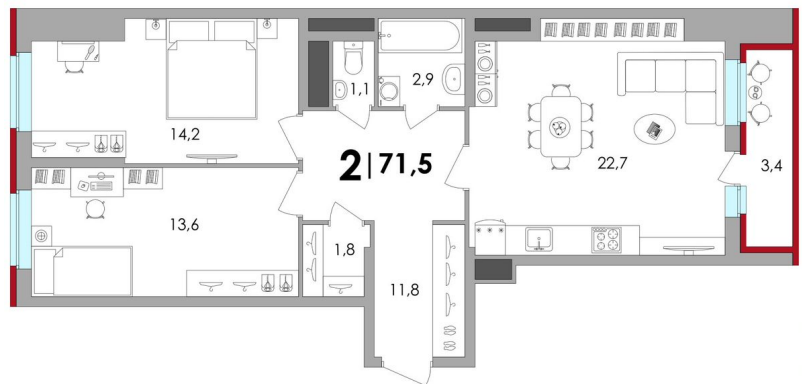

# 2-комнатная квартира, Московский район, ЖК "Южный" 71,5 кв.м.

## Характеристики

- Тип объекта: Квартира
- Город: Тверь
- Район: Московский
- Вид объекта: Новостройка
- Материал стен: Монолитно-кирпичный
- Кол-во комнат: 2
- Этажность: 10
- Этаж: 2
- Площадь: 71,5
- Жилая площадь, кв. м.: 27,8
- Площадь кухни: 22,7
- Цена: 5863000