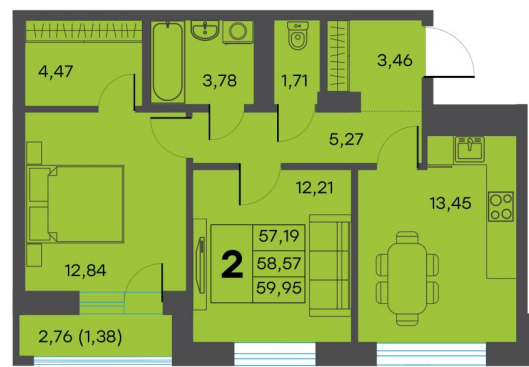

2-комнатная квартира, Заволжский район, "Талан" ЖК

Характеристики

- Тип объекта: Квартира
- Город: Тверь
- Район: Заволжский
- Вид объекта: Новостройка
- Тип: Квартира
- Материал стен: Монолитно-кирпичный
- Кол-во комнат: 2
- Этажность: 17
- Этаж: 2
- Площадь: 58.6
- Жилая площадь, кв. м.: 25
- Площадь кухни: 13.5
- Цена: 4611600