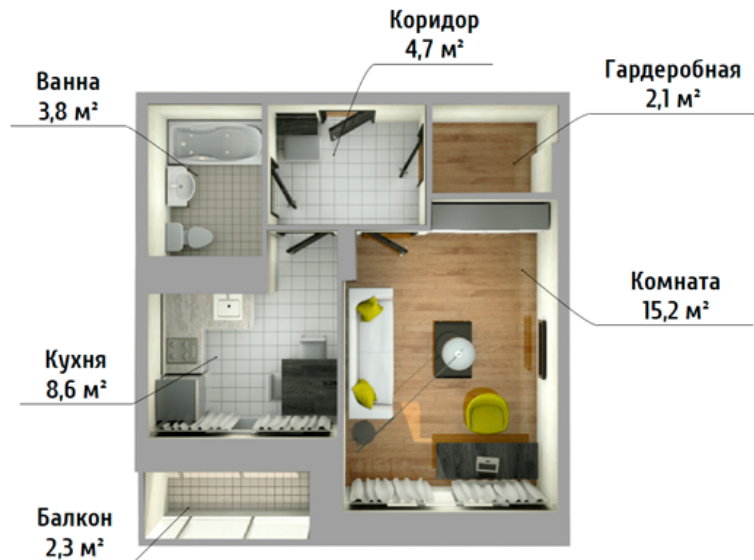

1-комнатная квартира, Московский р-н, ул. Терещенко, ЖК "Жираф"

Характеристики

- Тип объекта: Квартира
- Город: Тверь
- Район: Московский
- Вид объекта: Новостройка
- Материал стен: Монолитно-кирпичный
- Количество комнат: 1
- Этажность: 17
- Этаж: 11
- Площадь, кв. м.: 36.7
- Жилая площадь, кв. м.: 15.2
- Площадь кухни: 8.6
- Цена, руб.: 1798300

Контактная информация

Юлия 8 (4822) 57-11-55

Детальное описание

Московский район, ул. Терещенко, ЖК «Жираф». 1-комнатная квартира повышенной комфортности, 11/17-этажного монолитно-кирпичного нового дома. 36,7/15,2/8,6 кв. м. Санузел смежный 3,8 кв. м, застекленный балкон 2,3 кв. м. В квартире радиаторы отопления, счетчики на горячую и холодную воду, двойные стеклопакеты. В доме современные удобные лифты: грузовой и пассажирский. На территории ведется видеонаблюдение, планируется строительство крытой парковки на 300 мест. В шаговой доступности от дома 4 детских сада, 4